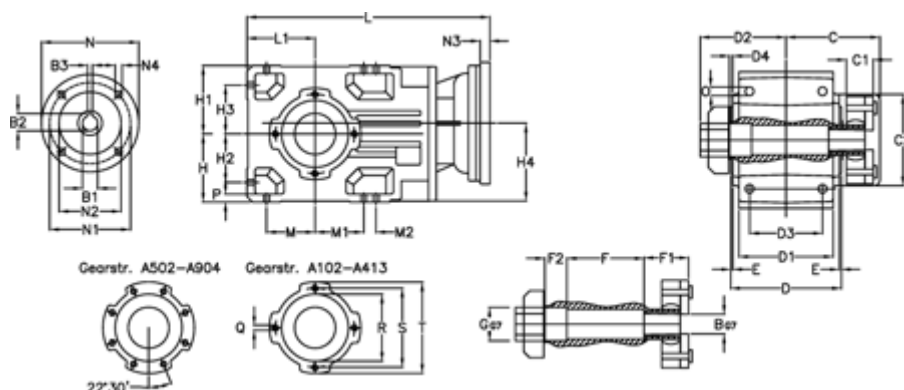

Varenummer: 29600324436420  
 Beskrivelse: Keglehjulsgear A303QF40-244,3-P63B5

## Mål

B	= 40	D	= 156	F2	= 50	L	= 390.5	N3	= -
B1	= 11	D1	= 130	G	= 42	L1	= 90	N4	= M8x19
B2	= 12.8	D2	= 80	GA	= 14,5 NM	M	= 63.0	O	= 12.0
B3	= 4	D3	= 95	H	= 90	M1	= 63.0	P	= 11
Betegnelse	= A303QF-xx-P63 B5	d4	= 5.0	H1	= 90	M2	= 22	Q	= M8x15
C	= 113.5	E	= 3.0	H2	= 63.0	N	= 140	R	= 95
C1	= 24	F	= 95.5	H3	= 63.0	N1	= 115	S	= 115
C2	= 90.0	F1	= 48.0	H4	= 108.5	N2	= 95	T	= 140